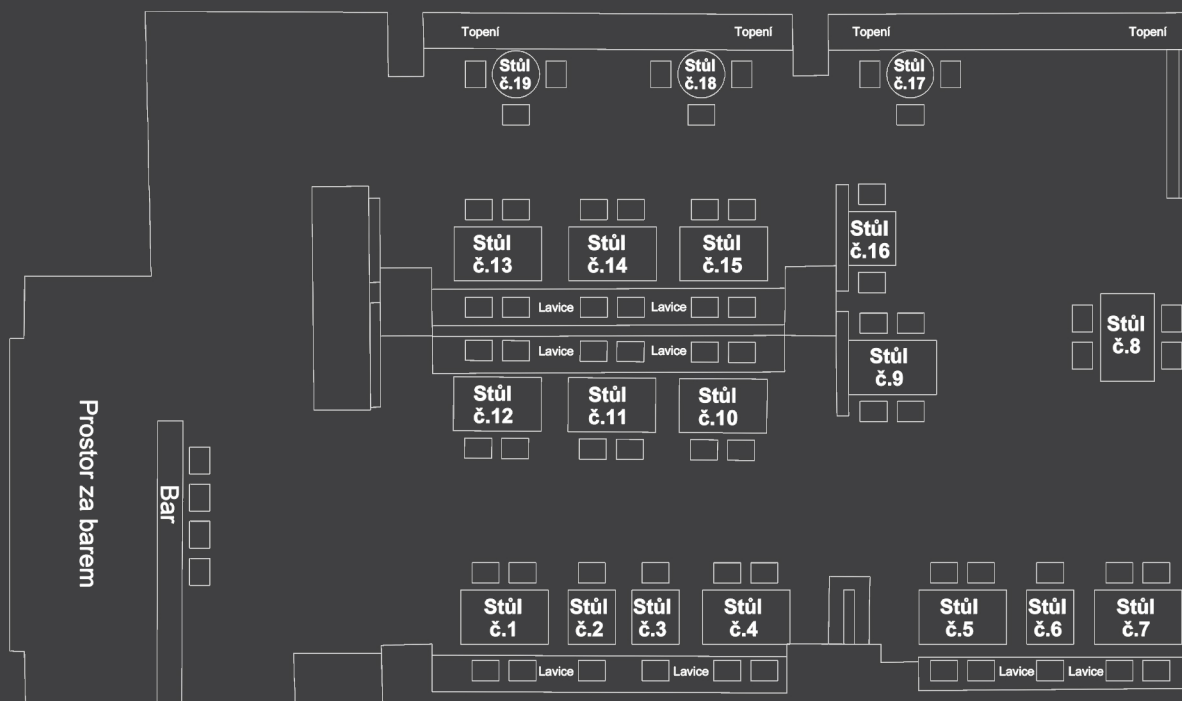

STŮL Č.3 – 4KS ŽIDLÍČEK,
STŮL Č.6 – 2KS ŽIDLÍČEK,
STŮL Č.9 – 2KS ŽIDLÍČEK,
STŮL Č.12 – 2KS ŽIDLÍČEK,
STŮL Č.15 – 5KS ŽIDLÍČEK,

WWW.TABORSKYREPREZENTACNIPLES.CZ

14.10.2020
TÁBORSKÝ
reprezentační ples

STOLOVÁ ÚPRAVA

RESTAURACE ILLUSION

POČET STOLŮ – 19 KS
POČET ŽIDLÍČEK – 65 KS

CENA VSTUPENKY BEZ RAUTU - 500,-KČ
CENA VSTUPENKY VČETNĚ RAUTU – 1000,-KČ

STŮL Č.1 – 4KS ŽIDLÍČEK,
STŮL Č.4 – 4KS ŽIDLÍČEK,
STŮL Č.7 – 4KS ŽIDLÍČEK,
STŮL Č.10 – 4KS ŽIDLÍČEK,
STŮL Č.13 – 4KS ŽIDLÍČEK,
STŮL Č.16 – 2KS ŽIDLÍČEK,
STŮL Č.19 – 3KS ŽIDLÍČEK,

STŮL Č.2 – 2KS ŽIDLÍČEK,
STŮL Č.5 – 4KS ŽIDLÍČEK,
STŮL Č.8 – 4KS ŽIDLÍČEK,
STŮL Č.11 – 4KS ŽIDLÍČEK,
STŮL Č.14 – 4KS ŽIDLÍČEK,
STŮL Č.17 – 3KS ŽIDLÍČEK,

STŮL Č.3 – 2KS ŽIDLÍČEK,
STŮL Č.6 – 2KS ŽIDLÍČEK,
STŮL Č.9 – 4KS ŽIDLÍČEK,
STŮL Č.12 – 4KS ŽIDLÍČEK,
STŮL Č.15 – 4KS ŽIDLÍČEK,
STŮL Č.18 – 3KS ŽIDLÍČEK,