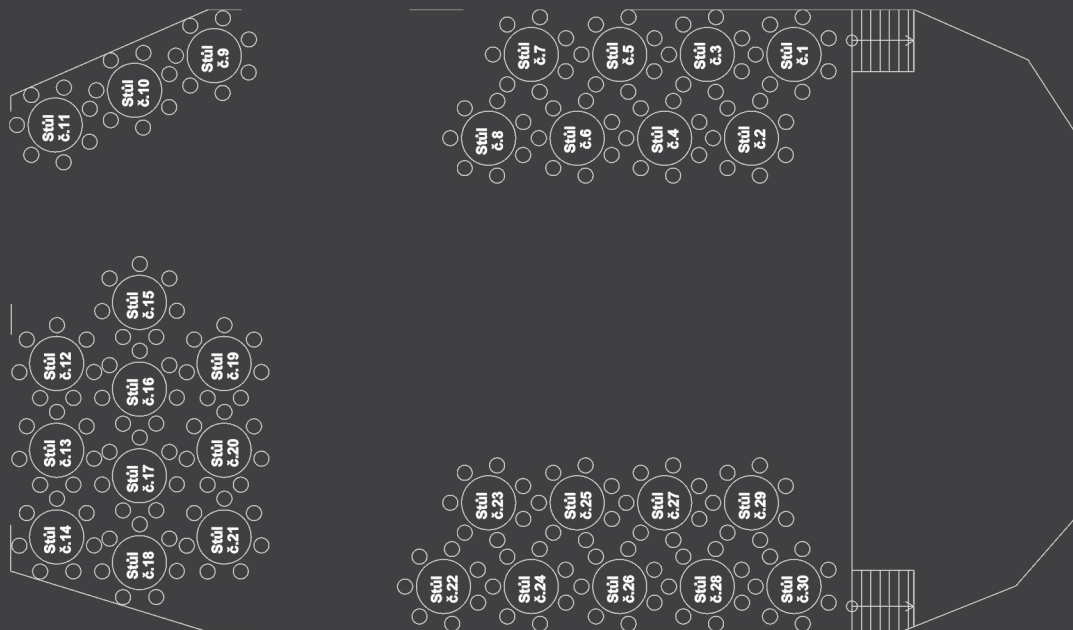

14.10.2020

TÁBORSKÝ

reprezentáční ples

STOLOVÁ ÚPRAVA

HLAVNÍ SÁL

VSTUPENKA VČETNĚ RAUTU

POČET STOLŮ – 30 KS
POČET ŽIDLÍČEK – 240 KS

CENA VSTUPENKY VČETNĚ RAUTU – 1.500,-KČ

STŮL Č.1 – 8KS ŽIDLÍČEK,
STŮL Č.4 – 8KS ŽIDLÍČEK,
STŮL Č.7 – 8KS ŽIDLÍČEK,
STŮL Č.10 – 8KS ŽIDLÍČEK,
STŮL Č.13 – 8KS ŽIDLÍČEK,
STŮL Č.16 – 8KS ŽIDLÍČEK,
STŮL Č.19 – 8KS ŽIDLÍČEK,
STŮL Č.22 – 8KS ŽIDLÍČEK,
STŮL Č.25 – 8KS ŽIDLÍČEK,
STŮL Č.28 – 8KS ŽIDLÍČEK,

STŮL Č.2 – 8KS ŽIDLÍČEK,
STŮL Č.5 – 8KS ŽIDLÍČEK,
STŮL Č.8 – 8KS ŽIDLÍČEK,
STŮL Č.11 – 8KS ŽIDLÍČEK,
STŮL Č.14 – 8KS ŽIDLÍČEK,
STŮL Č.17 – 8KS ŽIDLÍČEK,
STŮL Č.20 – 8KS ŽIDLÍČEK,
STŮL Č.23 – 8KS ŽIDLÍČEK,
STŮL Č.26 – 8KS ŽIDLÍČEK,
STŮL Č.29 – 8KS ŽIDLÍČEK,

STŮL Č.3 – 8KS ŽIDLÍČEK,
STŮL Č.6 – 8KS ŽIDLÍČEK,
STŮL Č.9 – 8KS ŽIDLÍČEK,
STŮL Č.12 – 8KS ŽIDLÍČEK,
STŮL Č.15 – 8KS ŽIDLÍČEK,
STŮL Č.18 – 8KS ŽIDLÍČEK,
STŮL Č.21 – 8KS ŽIDLÍČEK,
STŮL Č.24 – 8KS ŽIDLÍČEK,
STŮL Č.27 – 8KS ŽIDLÍČEK,
STŮL Č.30 – 8KS ŽIDLÍČEK,

WWW.TABORSKYREPREZENTACNIPLES.CZ