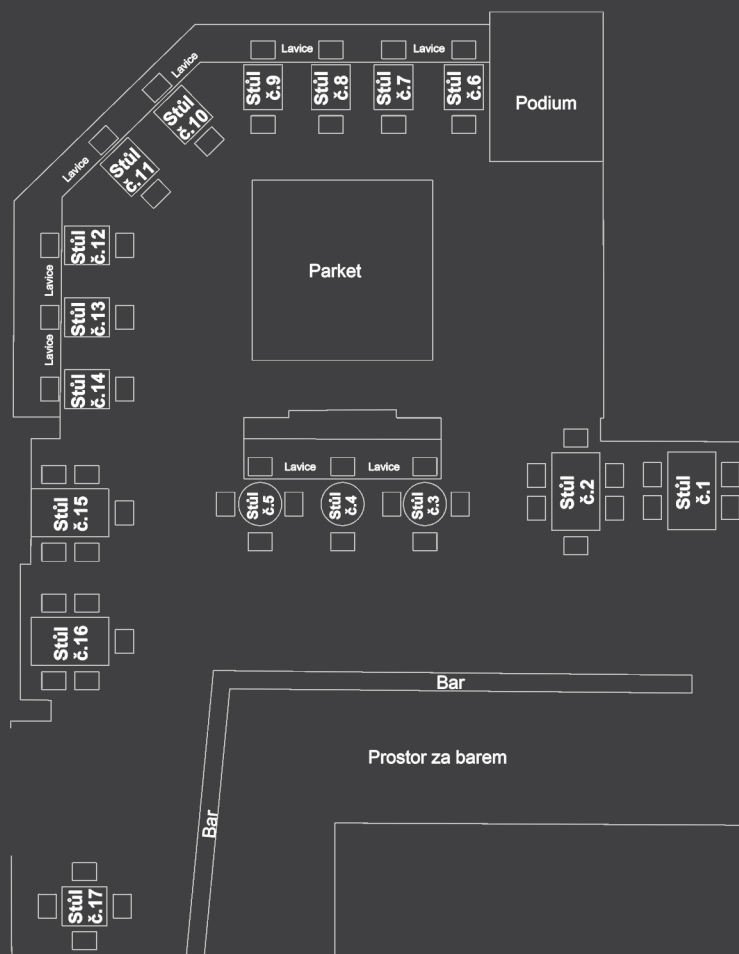

14.10.2020
TÁBORSKÝ
reprezentační ples

STOLOVÁ ÚPRAVA

HAWANA

POČET STOLŮ – 17 KS
POČET ŽIDLÍČEK – 52 KS

CENA VSTUPENKY BEZ RAUTU - 350,-KČ
CENA VSTUPENKY VČETNĚ RAUTU – 850,-KČ

STŮL Č.1 – 4KS ŽIDLÍČEK,
STŮL Č.4 – 2KS ŽIDLÍČEK,
STŮL Č.7 – 2KS ŽIDLÍČEK,
STŮL Č.10 – 2KS ŽIDLÍČEK,
STŮL Č.13 – 2KS ŽIDLÍČEK,
STŮL Č.16 – 5KS ŽIDLÍČEK,

STŮL Č.2 – 6KS ŽIDLÍČEK,
STŮL Č.5 – 4KS ŽIDLÍČEK,
STŮL Č.8 – 2KS ŽIDLÍČEK,
STŮL Č.11 – 2KS ŽIDLÍČEK,
STŮL Č.14 – 2KS ŽIDLÍČEK,
STŮL Č.17 – 4KS ŽIDLÍČEK,

STŮL Č.3 – 4KS ŽIDLÍČEK,
STŮL Č.6 – 2KS ŽIDLÍČEK,
STŮL Č.9 – 2KS ŽIDLÍČEK,
STŮL Č.12 – 2KS ŽIDLÍČEK,
STŮL Č.15 – 5KS ŽIDLÍČEK,

WWW.TABORSKYREPREZENTACNIPLES.CZ