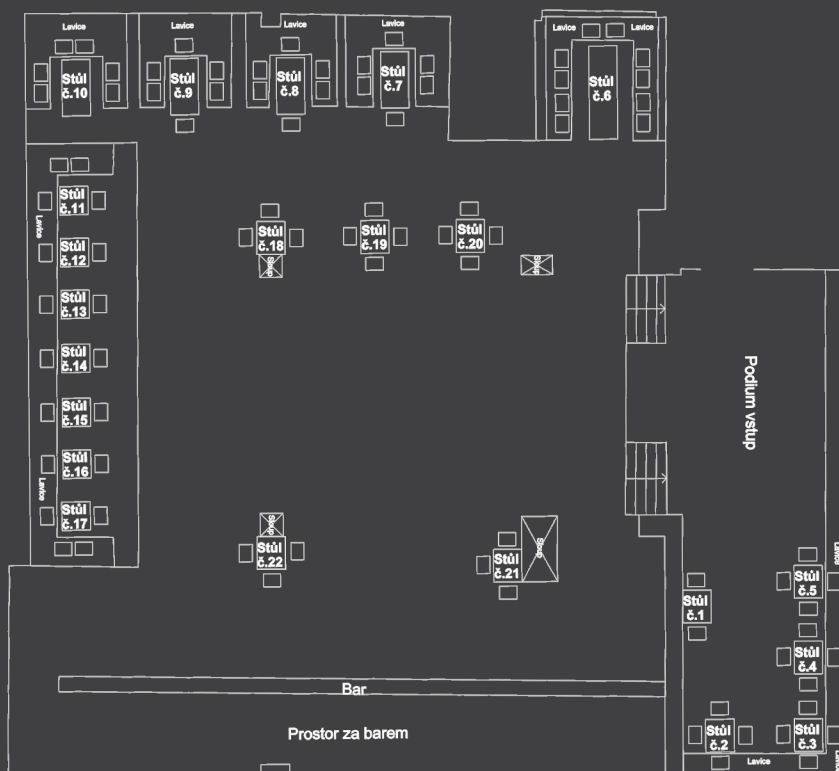

14. 10. 2020
TÁBORSKÝ
reprezentační ples

STOLOVÁ ÚPRAVA

BARBAR MUSIC & COCKTAIL BAR

POČET STOLŮ – 22 KS
POČET ŽIDLÍČEK – 87 KS

CENA VSTUPENKY BEZ RAUTU - 350,-KČ
CENA VSTUPENKY VČETNĚ RAUTU - 850,-KČ

KE STÁNÍ:
CENA VSTUPENKY BEZ RAUTU - 250,-KČ
CENA VSTUPENKY S RAUTEM - 750,-KČ

STŮL Č.1 – 2KS ŽIDLÍČEK,
STŮL Č.4 – 4KS ŽIDLÍČEK,
STŮL Č.7 – 6KS ŽIDLÍČEK,
STŮL Č.10 – 6KS ŽIDLÍČEK,
STŮL Č.13 – 2KS ŽIDLÍČEK,
STŮL Č.16 – 2KS ŽIDLÍČEK,
STŮL Č.19 – 4KS ŽIDLÍČEK,
STŮL Č.22 – 3KS ŽIDLÍČEK,

STŮL Č.2 – 4KS ŽIDLÍČEK,
STŮL Č.5 – 4KS ŽIDLÍČEK,
STŮL Č.8 – 6KS ŽIDLÍČEK,
STŮL Č.11 – 4KS ŽIDLÍČEK,
STŮL Č.14 – 2KS ŽIDLÍČEK,
STŮL Č.17 – 4KS ŽIDLÍČEK,
STŮL Č.20 – 4KS ŽIDLÍČEK,

STŮL Č.3 – 4KS ŽIDLÍČEK,
STŮL Č.6 – 10KS ŽIDLÍČEK,
STŮL Č.9 – 6KS ŽIDLÍČEK,
STŮL Č.12 – 2KS ŽIDLÍČEK,
STŮL Č.15 – 2KS ŽIDLÍČEK,
STŮL Č.18 – 3KS ŽIDLÍČEK,
STŮL Č.21 – 3KS ŽIDLÍČEK,

WWW.TABORSKYREPREZENTACNIPLES.CZ