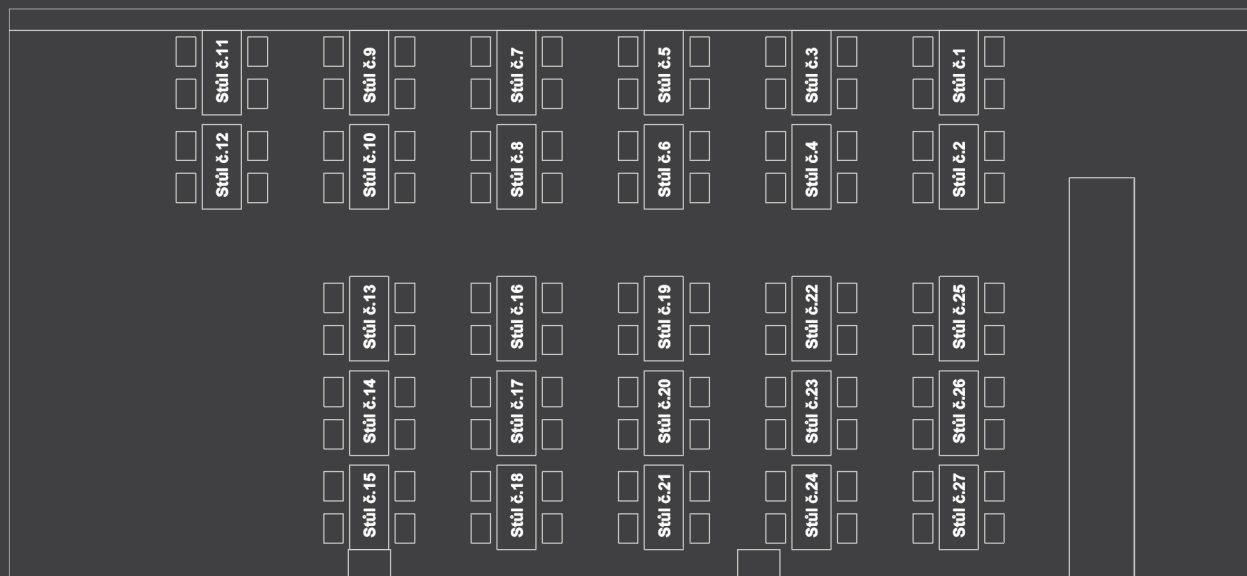

14.10.2020
TÁBORSKÝ
reprezentáční ples

STOLOVÁ ÚPRAVA

PŘÍSÁLÍ

VSTUPENKA VČETNĚ RAUTU

POČET STOLŮ - 27 KS
POČET ŽIDLÍČEK - 108 KS

CENA VSTUPENKY VČETNĚ RAUTU - 1.200,-KČ

STŮL Č.1 - 4KS ŽIDLÍČEK,
STŮL Č.4 - 4KS ŽIDLÍČEK,
STŮL Č.7 - 4KS ŽIDLÍČEK,
STŮL Č.10 - 4KS ŽIDLÍČEK,
STŮL Č.13 - 4KS ŽIDLÍČEK,
STŮL Č.16 - 4KS ŽIDLÍČEK,
STŮL Č.19 - 4KS ŽIDLÍČEK,
STŮL Č.22 - 4KS ŽIDLÍČEK,
STŮL Č.25 - 4KS ŽIDLÍČEK,

STŮL Č.2 - 4KS ŽIDLÍČEK,
STŮL Č.5 - 4KS ŽIDLÍČEK,
STŮL Č.8 - 4KS ŽIDLÍČEK,
STŮL Č.11 - 4KS ŽIDLÍČEK,
STŮL Č.14 - 4KS ŽIDLÍČEK,
STŮL Č.17 - 4KS ŽIDLÍČEK,
STŮL Č.20 - 4KS ŽIDLÍČEK,
STŮL Č.23 - 4KS ŽIDLÍČEK,
STŮL Č.26 - 4KS ŽIDLÍČEK,

STŮL Č.3 - 4KS ŽIDLÍČEK,
STŮL Č.6 - 4KS ŽIDLÍČEK,
STŮL Č.9 - 4KS ŽIDLÍČEK,
STŮL Č.12 - 4KS ŽIDLÍČEK,
STŮL Č.15 - 4KS ŽIDLÍČEK,
STŮL Č.18 - 4KS ŽIDLÍČEK,
STŮL Č.21 - 4KS ŽIDLÍČEK,
STŮL Č.24 - 4KS ŽIDLÍČEK,
STŮL Č.27 - 4KS ŽIDLÍČEK,

WWW.TABORSKYREPREZENTACNIPLES.CZ